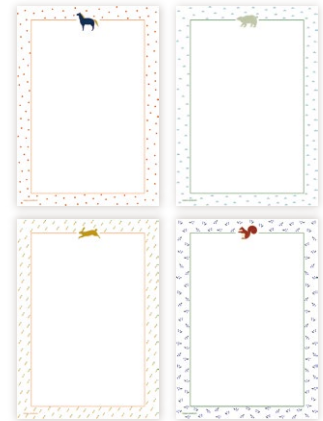

安原ちひろ 便箋 ¥500 (+税)

単位:5

美濃和紙便箋 4柄 各3枚 12枚綴 A5サイズ(148×210mm) 下敷き付

BOTANICAL

No.20-452

JAN 4961187 20452 9

ANIMAL

No.20-453

JAN 4961187 20453 6

安原ちひろ 封筒 ¥400 (+税)

単位:5

美濃和紙封筒 1柄 5枚入 洋型2号封筒(162×114mm)

BOTANICAL No.20-458

JAN 4961187 20458 1

ANIMAL No.20-459

JAN 4961187 20459 8