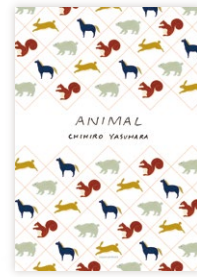

CHIHIRO YASUHARA

安原 ちひろ / Yasuhara Chihiro

イラストレーター／ペインター／テキスタイルデザイナー

2012年よりフリーランスとして活動。同時に、自作の絵をテキスタイルにして発表。主に、小さな頃から身近だった植物や、身の回りにあるデザインソースを元に描いている。又、より絵を生活に寄り添った存在に感じてもらえるよう、布に落とし込んでいる。近年は独自の作家活動に加え、企業へのイラスト提供、商品コラボレーションも行う。

安原ちひろ 便箋 ¥500 (+税)

単位:5

美濃和紙便箋 4柄 各3枚 12枚綴 A5サイズ(148×210mm) 下敷き付

BOTANICAL

No.20-452

JAN 4961187 20452 9

ANIMAL

No.20-453

JAN 4961187 20453 6

安原ちひろ 封筒 ¥400 (+税)

単位:5

美濃和紙封筒 1柄 5枚入 洋型2号封筒(162×114mm)

BOTANICAL No.20-458

JAN 4961187 20458 1

ANIMAL No.20-459

JAN 4961187 20459 8