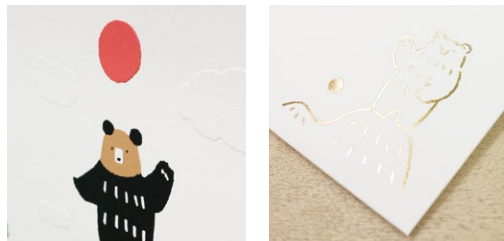

高旗将雄 透明マスキングテープ ¥500 (+税)

単位: 5

幅 20mm × 長さ 8m セロハン製

※乳幼児の手の届く所に置かないでください。用途以外には使用しないで下さい。

くま No.22-729

JAN 4961187 22729 0

招きねこ No.22-730

JAN 4961187 22730 6