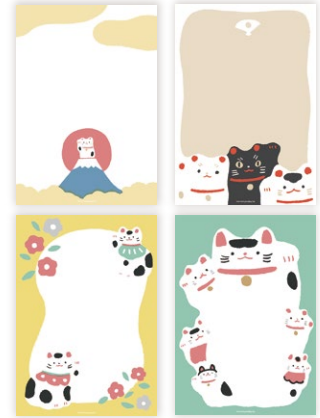

高旗 将雄 / Takahata Masao

愛知県岡崎市生まれ。東京造形大学、多摩美術大学美術研究科を卒業したのち、イラストレーターとして活躍。近年では、趣味である郷土玩具収集を生かして木彫りのくまの制作を始める。ほっこりとした表情のくまは国内外で評判を集め、各地で展覧会を行っている。甘党。

高旗将雄 便箋 ¥500 (+税)

単位: 5

美濃和紙便箋 4柄 各3枚 12枚綴 A5サイズ(148×210mm) 下敷き付

くま

No.20-365

JAN 4961187 20365 2

招きねこ

No.20-367

JAN 4961187 20367 6

高旗将雄 封筒 ¥400 (+税)

単位: 5

美濃和紙封筒 1柄 5枚入 洋型2号封筒(162×114mm)

くま

No.20-366

JAN 4961187 20366 9

招きねこ

No.20-368

JAN 4961187 20368 3

高旗将雄 一筆箋 ¥450 (+税)

単位: 5

美濃和紙一筆箋 4柄 各5枚 20枚綴 80×167mm

くま

No.20-387

JAN 4961187 20387 4

招きねこ

No.20-388

JAN 4961187 20388 1