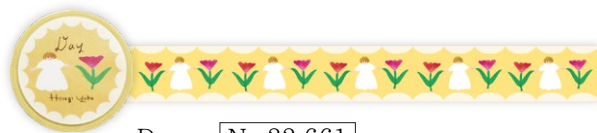

終有花 水引金封 ¥800 (+税)

単位:5

越前和紙 金封本体 105×185mm 使い方説明書付 中袋付 / 短冊3枚入 (寿・壽・無地)

蝶結び:慶事
吉祥のモチーフ
「蝶々」を模した形。

希望
No.25-313
JAN 4961187 25313 8

鶴結び:慶事
吉祥のモチーフ
「鶴」を模した形。

実り
No.25-314
JAN 4961187 25314 5

柊有花 箔押しポストカード ¥200 (+税)

単位:5

1枚 100×148mm

星ひろい No.25-521
JAN 4961187 25521 7

誕生の日に No.25-522
JAN 4961187 25522 4

いっぱいの実り No.25-523
JAN 4961187 25523 1

星の光る音 No.25-524
JAN 4961187 25524 8

やわらかな散歩 No.25-525
JAN 4961187 25525 5

柊有花 マスキングテープ ¥500 (+税)

単位:5

幅 20mm × 長さ 10m

※乳幼児の手の届く所に置かないでください。用途以外には使用しないで下さい。

Day No.22-661
JAN 4961187 22661 3

Night No.22-662
JAN 4961187 22662 0

柊有花 コンパクトミラー ¥1,000 (+税)

本体:ABS樹脂 表面:PUレザー 単位:1
鏡:ガラス(片面は拡大鏡) 58×62×9mm

Day No.26-900
JAN 4961187 26900 9