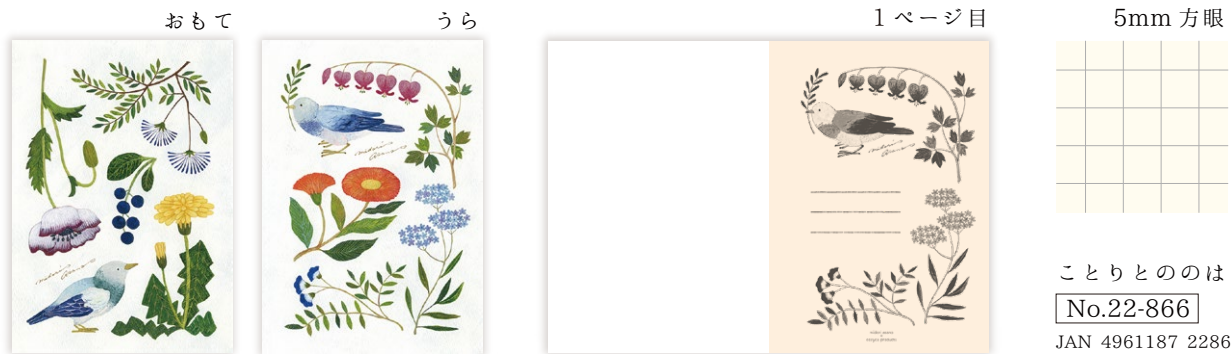

浅野みどり A5サイズ ノート ¥750 (+税)

単位:5

表紙: マット pp 加工 本文: 82 ページ 5mm 方眼 中紙 1 枚つき 150×210mm

ことりとのはな
No.22-866
JAN 4961187 22866 2

浅野みどり マスキングテープ ¥500 (+税)

単位:5

幅 20mm × 長さ 10m

※乳幼児の手の届く所に置かないでください。用途以外には使用しないで下さい。

MY FAVORITE MUGS No.22-659
JAN 4961187 22659 0

浅野みどり 透明マスキングテープ ¥500 (+税)

単位:5

幅 20mm × 長さ 8m セロハン製

※乳幼児の手の届く所に置かないでください。用途以外には使用しないで下さい。

birds song No.22-733
JAN 4961187 22733 7

deer dream No.22-734
JAN 4961187 22734 4

浅野みどり シール ¥450 (+税)

単位:5

台紙サイズ: 141×188mm シールシートサイズ: 138×170mm PET 素材

※乳幼児の手の届く所に置かないでください。用途以外には使用しないで下さい。