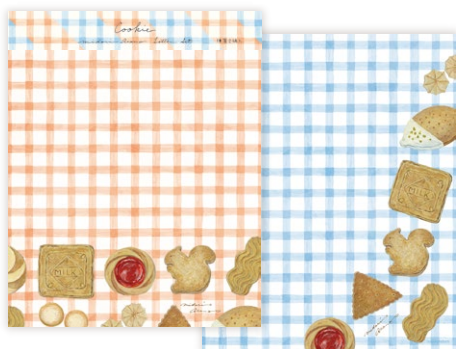

midori asano

浅野 みどり / Asano Midori

グラフィックデザイナーを経てイラストレーターに。雑誌、書籍、広告、Webなどのイラストレーションのほか、デザイナーとしての経験を生かしイラストレーションをメインとしたテーブルウェアや雑貨の企画にも携わる。

浅野みどり 2柄入レターセット ¥550 (+税)

単位:5

美濃和紙便箋 2柄 各 6枚入 145×181mm 美濃和紙封筒 1柄 4枚入 165×94mm

Cookie
No.20-415
JAN 4961187 20415 4

fleur
No.20-416
JAN 4961187 20416 1

浅野みどり レターセット ¥450 (+税)

美濃和紙便箋 12枚入 145×181mm 単位:5
美濃和紙封筒 4枚入 165×94mm

my room letter set
No.20-248
JAN 4961187 20248 8

浅野みどり ミニレターセット ¥400 (+税)