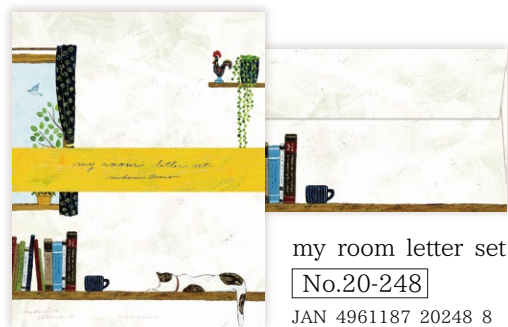

midori asano

浅野 みどり / Asano Midori

グラフィックデザイナーを経てイラストレーターに。雑誌、書籍、広告、Webなどのイラストレーションのほか、デザイナーとしての経験を生かしイラストレーションをメインとしたテーブルウェアや雑貨の企画にも携わる。

浅野みどり 2柄入レターセット ¥550 (+税)

単位:5

美濃和紙便箋 2柄 各 6枚入 145×181mm 美濃和紙封筒 1柄 4枚入 165×94mm

Cookie
No.20-415
JAN 4961187 20415 4

fleur
No.20-416
JAN 4961187 20416 1

浅野みどり レターセット ¥450 (+税)

美濃和紙便箋 12枚入 145×181mm 単位:5
美濃和紙封筒 4枚入 165×94mm

my room letter set
No.20-248
JAN 4961187 20248 8

浅野みどり ミニレターセット ¥400 (+税)